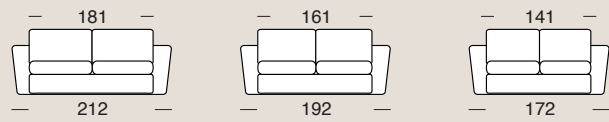

SNOOPY

Tessuto Bronx Bordeaux
Tissu Bronx Bordeaux
Fabric Bronx Bordeaux

Snoopy è un divano dall'aspetto simpatico e divertente con un bracciolo svasato.

Snoopy est un canapé agréable et sympathique avec un accoudoir évasé.

Snoopy is a nice and funny looking sofa with a flared armrest.

SNOOPY

materasso
160X195

materasso
140X195

materasso
120X195

- Imbottitura in poliuretano espanso densità 30 nelle sedute e 25 negli schienali.
- Struttura portante in legno e metallo.
- Vano portaguanciali di serie.
- **Parzialmente sfoderabile.**

- *La mousse de polyuréthane a une densité de 30 dans l'assise et 25 dans le dossier*
- *Structure de support en bois et métal*
- *Range oreillers de série*
- **Partiellement déhoussable**

- Polyurethane foam has 30 density in the seat and 25 in the back.
- Metal and wood frame.
- Standard pillow-case.
- **Partially with removable covers.**