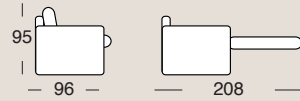

SNOOPY

Tessuto Bronx Bordeaux
Tissu Bronx Bordeaux
Fabric Bronx Bordeaux

Snoopy è un divano dall'aspetto simpatico e divertente con un bracciolo svasato.

Snoopy est un canapé agréable et sympathique avec un accoudoir évasé.

Snoopy is a nice and funny looking sofa with a flared armrest.

SNOOPY

materasso
160X195

materasso
140X195

materasso
120X195

- Imbottitura in poliuretano espanso densità 30 nelle sedute e 25 negli schienali.
- Struttura portante in legno e metallo.
- Vano portaguanciali di serie.
- **Parzialmente sfoderabile.**