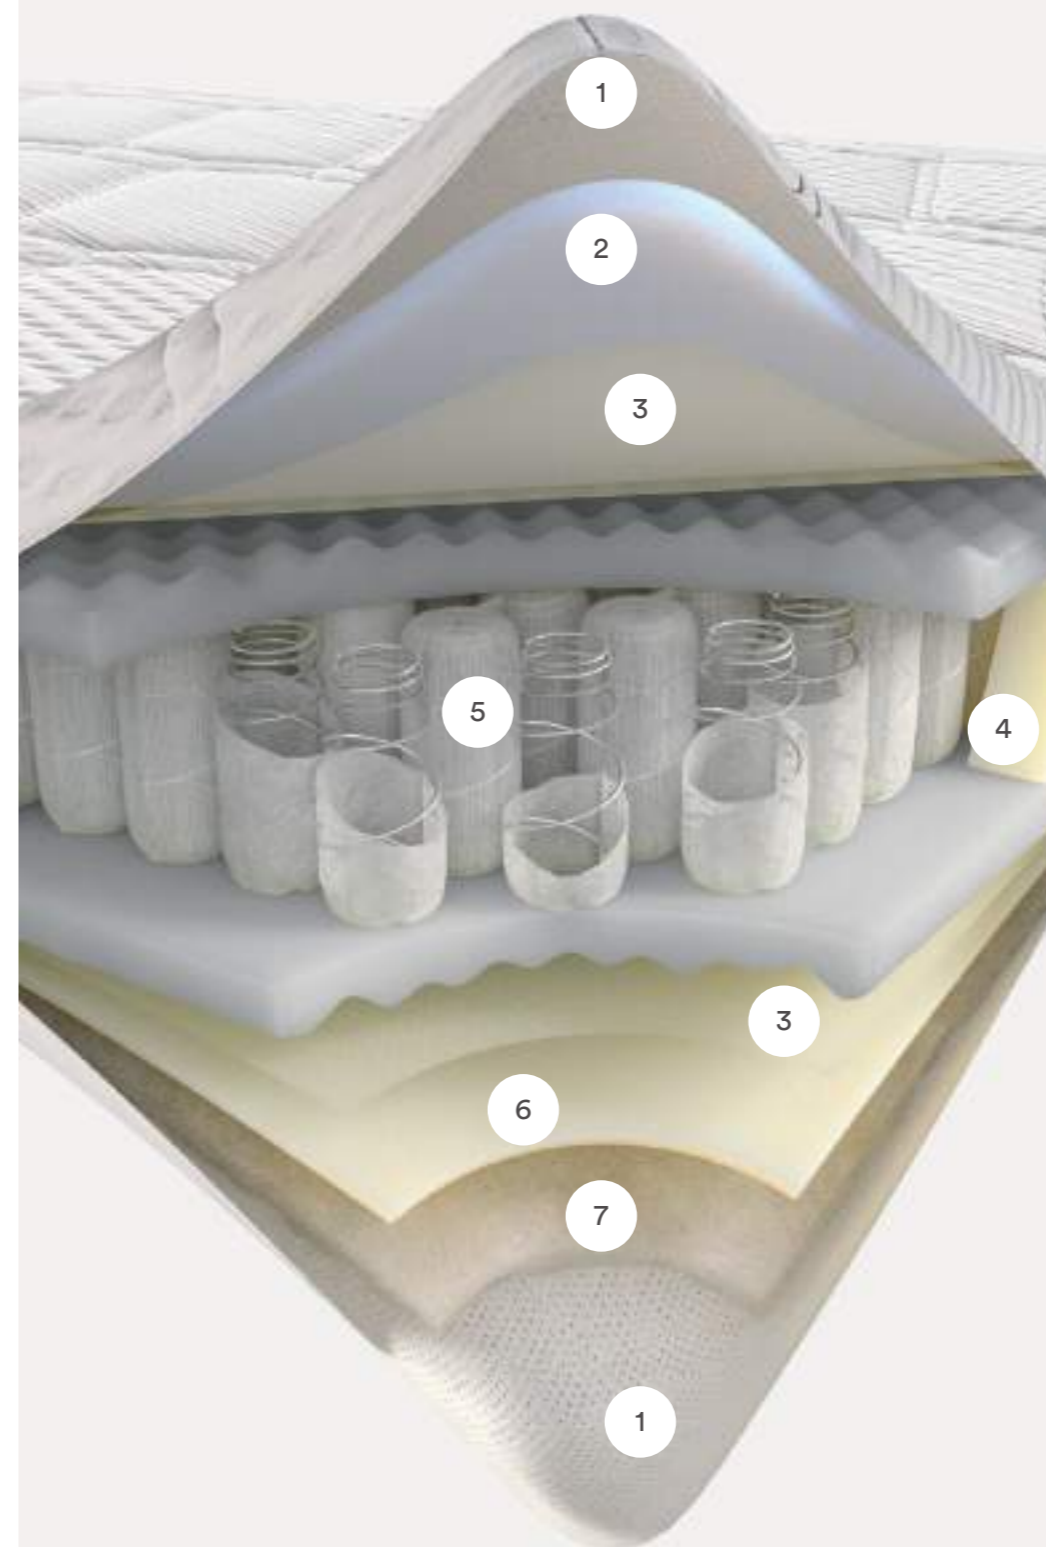

Sfoderabile

Molle indipendenti

Tessuto in Viscosa
e Microfibra di Poliestere

Lavaggio 30°C

Fisiomassage

Imbottitura in
Myform Memory Klima

Trattamento Fibersan

Box Perimetrale

Imbottitura in Fibra di Bamboo e
Microfibra di Poliestere

- 1 **Tessuto:** Viscosa e Microfibra di Poliestere.
- 2 **Myform Memory Klima:** questo materiale mantiene stabile la temperatura corporea a contatto con il materasso. Garantisce la costante termoregolazione, trattendo e rilasciando il calore quando necessario.
- 3 **Tessuto:** 100% Cotone ad alta resistenza.
- 4 **Box con Fisiomassage:** struttura di rinforzo ideale per consentire alle molle di funzionare sempre perpendicolarmente al piano di riposo.
La particolare sagomatura a zone differenziate Fisiomassage, posta sopra e sotto al box, migliora la circolazione dell'aria all'interno del materasso, aumentando l'accoglienza e il comfort complessivo.
- 5 **Molle Adaptive:** è il sistema a tre tipi di molle indipendenti, insacchettate e distinte per rigidità. Le molle Adaptive sono differenti fra loro per lo spessore del filo con cui sono realizzate, che permette di avere un diverso livello di sostegno. I tre tipi di molle sono distribuiti in modo innovativo all'interno del materasso, realizzando così delle zone a rigidità differenziate che mantengono costante la reazione alla diversa sollecitazione del corpo sul materasso. Per facilitare la discesa e la salita sul materasso, il perimetro esterno è composto da molle con maggior rigidità molle con maggior rigidità.
- 6 **Myform Extension Extra Soft:** variante di Myform Extension studiata per essere applicata nei rivestimenti. Elastico, traspirante garantisce morbidezza perenne, assicurando la costanza delle prestazioni delle imbottiture, anche dopo il lavaggio.
- 7 **Imbottitura:** Fibra di Bamboo e Microfibra di Poliestere.