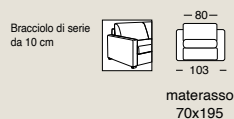

PAPEETE

- Imbottitura in poliuretano espanso con densità 30 nei cuscini di seduta e 25 sullo schienale.
- Struttura portante in legno e metallo.
- Bracciolo di serie da 10 cm.
- Vano portaguanciali di serie.
- **Parzialmente sfoderabile.**

- Rembourrage en polyuréthane expansé avec densité 30 sur le siège et 25 sur le dos.
- Structure portante en bois et métal.
- Accoudoir standard de 10 cm.
- Rengement oreillers de série.
- **Partiellement déhoussable.**

- Polyurethane foam has 30 density in the seat and 25 in the back.
- Metal and wood frame.
- Standard 10 cm wide arm rest.
- Standard pillow-case.
- **Partially with removable covers.**

La poltrona Papeete vi consente di avere un letto di emergenza in spazi estremamente ridotti, infatti in soli 96 cm di profondità e 103 di larghezza oltre ad un'elegante poltrona moderna avrete anche un comodo letto da 70x 195 cm.