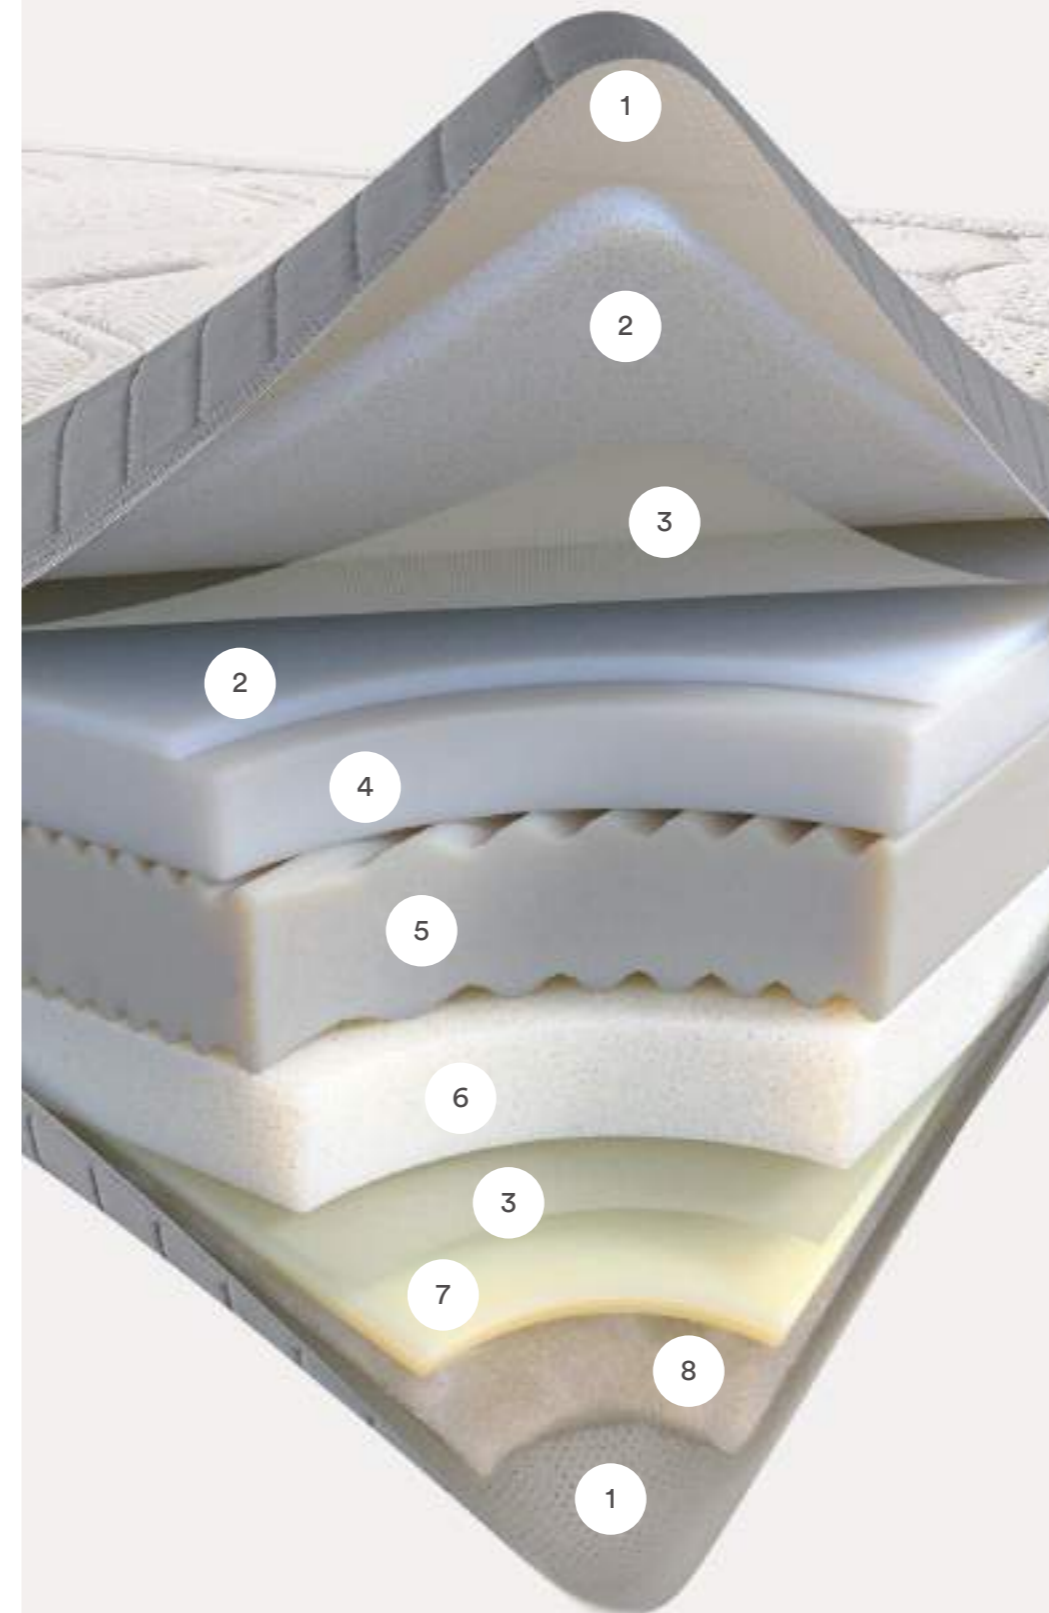

## TECNOLOGIA E CARATTERISTICHE

Rivestimento Elegance

Sfoderabile

Tessuto in Cotone Organico,  
Viscosa e Microfibra  
di Poliestere

Lavaggio 30°C

Imbottitura in  
Myform Memory Clima

Trattamento Fibersan

Imbottitura in Cotone e Ingeo

- 1 **Tessuto:** Cotone organico, Viscosa e Microfibra di Poliestere.
- 2 **Myform Memory Clima:** questo materiale mantiene stabile la temperatura corporea a contatto con il materasso. Garantisce la costante termoregolazione, trattendo e rilasciandolo il calore quando necessario.
- 3 **Tessuto:** 100% Cotone ad alta resistenza.
- 4 **Myform Memory Air:** una tecnologia studiata per assicurare la massima combinazione di comfort e traspirazione. L'innovativa struttura molecolare permette a Myform Memory Air di adeguarsi con estrema precisione alle forme del corpo modificando il grado di sostegno e la reazione elastica in base alla sollecitazione, mentre l'elevata porosità assicura il corretto passaggio dell'aria e un fresco riposo.
- 5 **Myform Extension:** grazie alla sua capacità di dare sostegno, questo materiale permette di ottenere in modo bilanciato la massima elasticità e garantisce la facilità dei naturali movimenti che il corpo compie durante il sonno, assicurando un comfort elevato e duraturo. Inoltre questo materiale risulta essere stabile da un punto di vista ergonomico, rispetto alla temperatura esterna.
- 6 **Myform Air:** è pensato per l'utilizzo nelle stagioni più calde o per chi esige la massima traspirazione durante il riposo. L'elevato numero di canalizzazioni che si creano all'interno del Myform Air garantiscono il passaggio dell'aria in qualsiasi situazione d'uso e il mantenimento dei più alti livelli di igiene.
- 7 **Myform Extension Extra Soft:** variante di Myform Extension studiata per essere applicata nei rivestimenti. Elastico, traspirante garantisce morbidezza perenne, assicurando la costanza delle prestazioni delle imbottiture, anche dopo il lavaggio.
- 8 **Imbottitura:** Cotone e Ingeo.