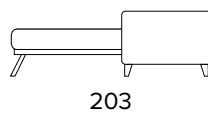

Mattress thickness: 13 cm

PIEDI IN LEGNO A SCELTA TRA WOODEN FEET TO BE CHOSEN AMONG

GRIGIO
GREY

NERO
BLACK

NOCE
SCURO
BROWN
WALNUT

NATURALE
NATURAL
WOOD

DIVANO FISSO 2 POSTI
2 SEATER FIXED SOFA

DIVANO LETTO 2 POSTI
2 SEATER SOFA BED