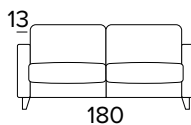

Mattress thickness: 13 cm

PIEDI IN LEGNO A SCELTA TRA WOODEN FEET TO BE CHOSEN AMONG

GRIGIO
GREY

NERO
BLACK

NOCE
SCURO
BROWN
WALNUT

NATURALE
NATURAL
WOOD

DIVANO FISSO 2 POSTI
2 SEATER FIXED SOFA

DIVANO LETTO 2 POSTI
2 SEATER SOFA BED

MATERASSO / MATTRESS
CM 120x192 / H 13

DIVANO FISSO 3 POSTI
3 SEATER FIXED SOFA

DIVANO LETTO 3 POSTI
3 SEATER SOFA BED

MATERASSO / MATTRESS
CM 140x192 / H 13

DIVANO FISSO MAXI (3 SEDUTE)
MAXI SEATER FIXED SOFA (3 SEATS)