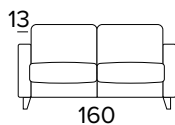

Mattress thickness: 13 cm

PIEDI IN LEGNO A SCELTA TRA WOODEN FEET TO BE CHOSEN AMONG

GRIGIO
GREY

NERO
BLACK

NOCE
SCURO
BROWN
WALNUT

NATURALE
NATURAL
WOOD

DIVANO FISSO 2 POSTI
2 SEATER FIXED SOFA

DIVANO LETTO 2 POSTI
2 SEATER SOFA BED

MATERASSO / MATTRESS
CM 120x192 / H 13

DIVANO FISSO 3 POSTI
3 SEATER FIXED SOFA

DIVANO LETTO 3 POSTI
3 SEATER SOFA BED

MATERASSO / MATTRESS
CM 140x192 / H 13

DIVANO FISSO MAXI (3 SEDUTE)
MAXI SEATER FIXED SOFA (3 SEATS)