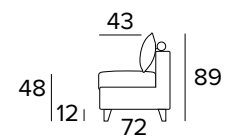

MATERASSO / MATTRESS
CM 120x192 / H 13

DIVANO FISSO 3 POSTI
3 SEATER FIXED SOFA

DIVANO LETTO 3 POSTI
3 SEATER SOFA BED

MATERASSO / MATTRESS
CM 140x192 / H 13

DIVANO FISSO MAXI (3 SEDUTE)
MAXI SEATER FIXED SOFA (3 SEATS)

DIVANO LETTO MAXI (3 SEDUTE)
MAXI SEATER SOFA BED (3 SEATS)

MATERASSO / MATTRESS
CM 160x192 / H 13

ELEMENTO FISSO UN POSTO
1 SEATER FIXED ELEMENT

POUF FISSO
FIXED FOOTSTOOL

OPZIONE CUSCINO SCHIENALE
BACK CUSHION OPTION