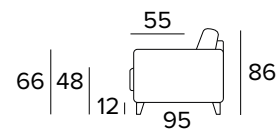

Mattress thickness: 13 cm

PIEDI IN LEGNO A SCELTA TRA WOODEN FEET TO BE CHOSEN AMONG

GRIGIO
GREY

NERO
BLACK

NOCE
SCURO
BROWN
WALNUT

NATURALE
NATURAL
WOOD

DIVANO FISSO 2 POSTI
2 SEATER FIXED SOFA

DIVANO LETTO 2 POSTI
2 SEATER SOFA BED

MATERASSO / MATTRESS
CM 120x192 / H 13

DIVANO FISSO 3 POSTI
3 SEATER FIXED SOFA

DIVANO LETTO 3 POSTI
3 SEATER SOFA BED

MATERASSO / MATTRESS
CM 140x192 / H 13

DIVANO FISSO MAXI (3 SEDUTE)
MAXI SEATER FIXED SOFA (3 SEATS)