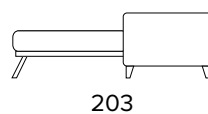

DIVANO LETTO 3 POSTI
3 SEATER SOFA BED

MATERASSO / MATTRESS
CM 140x192 / H 13