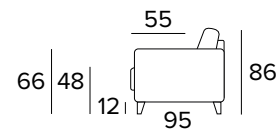

MATERASSO / MATTRESS
CM 120x192 / H 13

DIVANO FISSO 3 POSTI
3 SEATER FIXED SOFA

DIVANO LETTO 3 POSTI
3 SEATER SOFA BED

MATERASSO / MATTRESS
CM 140x192 / H 13

DIVANO FISSO MAXI (3 SEDUTE)
MAXI SEATER FIXED SOFA (3 SEATS)