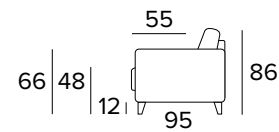

MATERASSO / MATTRESS
CM 120x192 / H 13

DIVANO FISSO 3 POSTI
3 SEATER FIXED SOFA

DIVANO LETTO 3 POSTI
3 SEATER SOFA BED

MATERASSO / MATTRESS
CM 140x192 / H 13

DIVANO FISSO MAXI (3 SEDUTE)
MAXI SEATER FIXED SOFA (3 SEATS)