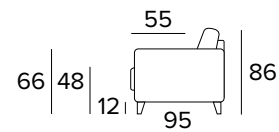

Mattress thickness: 13 cm

PIEDI IN LEGNO A SCELTA TRA WOODEN FEET TO BE CHOSEN AMONG

GRIGIO
GREY

NERO
BLACK

NOCE
SCURO
BROWN
WALNUT

NATURALE
NATURAL
WOOD

DIVANO FISSO 2 POSTI
2 SEATER FIXED SOFA

DIVANO LETTO 2 POSTI
2 SEATER SOFA BED