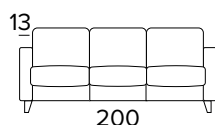

DIVANO LETTO MAXI (3 SEDUTE)
MAXI SEATER SOFA BED (3 SEATS)

MATERASSO / MATTRESS
CM 160x192 / H 13