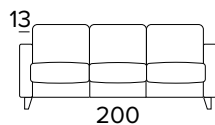

Mattress thickness: 13 cm

PIEDI IN LEGNO A SCELTA TRA WOODEN FEET TO BE CHOSEN AMONG

GRIGIO
GREY

NERO
BLACK

NOCE
SCURO
BROWN
WALNUT

NATURALE
NATURAL
WOOD

DIVANO FISSO 2 POSTI
2 SEATER FIXED SOFA

DIVANO LETTO 2 POSTI
2 SEATER SOFA BED

MATERASSO / MATTRESS
CM 120x192 / H 13

DIVANO FISSO 3 POSTI
3 SEATER FIXED SOFA

DIVANO LETTO 3 POSTI
3 SEATER SOFA BED

MATERASSO / MATTRESS
CM 140x192 / H 13

DIVANO FISSO MAXI (3 SEDUTE)
MAXI SEATER FIXED SOFA (3 SEATS)