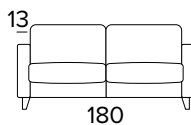

Mattress thickness: 13 cm

PIEDI IN LEGNO A SCELTA TRA WOODEN FEET TO BE CHOSEN AMONG

GRIGIO
GREY

NERO
BLACK

NOCE
SCURO
BROWN
WALNUT

NATURALE
NATURAL
WOOD

DIVANO FISSO 2 POSTI
2 SEATER FIXED SOFA

DIVANO LETTO 2 POSTI
2 SEATER SOFA BED

MATERASSO / MATTRESS
CM 120x192 / H 13

DIVANO FISSO 3 POSTI
3 SEATER FIXED SOFA

DIVANO LETTO 3 POSTI
3 SEATER SOFA BED

MATERASSO / MATTRESS
CM 140x192 / H 13

DIVANO FISSO MAXI (3 SEDUTE)
MAXI SEATER FIXED SOFA (3 SEATS)