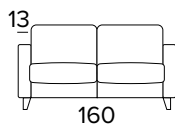

Mattress thickness: 13 cm

PIEDI IN LEGNO A SCELTA TRA WOODEN FEET TO BE CHOSEN AMONG

GRIGIO
GREY

NERO
BLACK

NOCE
SCURO
BROWN
WALNUT

NATURALE
NATURAL
WOOD

DIVANO FISSO 2 POSTI
2 SEATER FIXED SOFA

DIVANO LETTO 2 POSTI
2 SEATER SOFA BED

MATERASSO / MATTRESS
CM 120x192 / H 13

DIVANO FISSO 3 POSTI
3 SEATER FIXED SOFA

DIVANO LETTO 3 POSTI
3 SEATER SOFA BED

MATERASSO / MATTRESS
CM 140x192 / H 13

DIVANO FISSO MAXI (3 SEDUTE)
MAXI SEATER FIXED SOFA (3 SEATS)