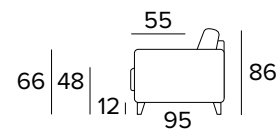

DIVANO FISSO MAXI (3 SEDUTE)
MAXI SEATER FIXED SOFA (3 SEATS)

DIVANO LETTO MAXI (3 SEDUTE)
MAXI SEATER SOFA BED (3 SEATS)

MATERASSO / MATTRESS
CM 160x192 / H 13

ELEMENTO FISSO UN POSTO
1 SEATER FIXED ELEMENT

POUF FISSO
FIXED FOOTSTOOL