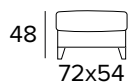

MATERASSO / MATTRESS
CM 120x192 / H 13

DIVANO FISSO 3 POSTI
3 SEATER FIXED SOFA

DIVANO LETTO 3 POSTI
3 SEATER SOFA BED

MATERASSO / MATTRESS
CM 140x192 / H 13

DIVANO FISSO MAXI (3 SEDUTE)
MAXI SEATER FIXED SOFA (3 SEATS)

DIVANO LETTO MAXI (3 SEDUTE)
MAXI SEATER SOFA BED (3 SEATS)

MATERASSO / MATTRESS
CM 160x192 / H 13

ELEMENTO FISSO UN POSTO
1 SEATER FIXED ELEMENT

POUF FISSO
FIXED FOOTSTOOL

OPZIONE CUSCINO SCHIENALE
BACK CUSHION OPTION

OPZIONE POGGIATESTA (MOD. ITALO)
HEADREST OPTION (MOD. ITALO)

OPZIONE CUSCINO DECÒ
DECÒ PILLOW OPTION

40x40

50x50

STANDARD / INGLESE

40x40

50x50

CON BORDINO / WITH WELTED EDGE