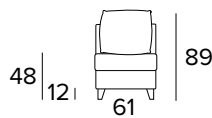

ELEMENTO FISSO UN POSTO
1 SEATER FIXED ELEMENT