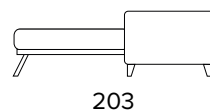

DIVANO LETTO MAXI (3 SEDUTE)
MAXI SEATER SOFA BED (3 SEATS)

MATERASSO / MATTRESS
CM 160x192 / H 13