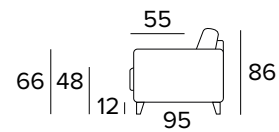

Mattress thickness: 13 cm

PIEDI IN LEGNO A SCELTA TRA WOODEN FEET TO BE CHOSEN AMONG

GRIGIO
GREY

NERO
BLACK

NOCE
SCURO
BROWN
WALNUT

NATURALE
NATURAL
WOOD

DIVANO FISSO 2 POSTI
2 SEATER FIXED SOFA

DIVANO LETTO 2 POSTI
2 SEATER SOFA BED

MATERASSO / MATTRESS
CM 120x192 / H 13

DIVANO FISSO 3 POSTI
3 SEATER FIXED SOFA

DIVANO LETTO 3 POSTI
3 SEATER SOFA BED

MATERASSO / MATTRESS
CM 140x192 / H 13

DIVANO FISSO MAXI (3 SEDUTE)
MAXI SEATER FIXED SOFA (3 SEATS)